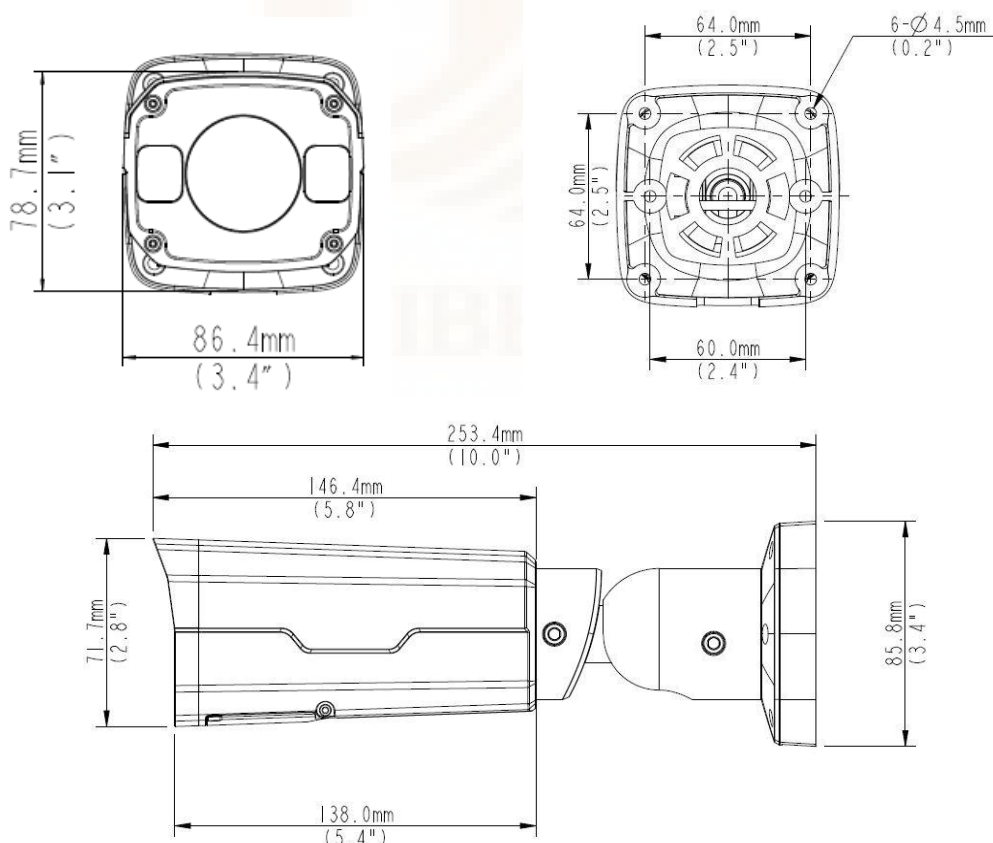

Хранилище	
Оконечное хранилище	микро SD, до 128 ГБ
Сетевое хранилище	ANR
Сеть	
Протоколы	IPv4, IGMP, ICMP, ARP, TCP, UDP, DHCP, PPPoE, RTP, RTSP, RTCP, DNS, DDNS, NTP, FTP, UPnP, HTTP, HTTPS, SMTP, 802.1x, SNMP
Совместимость для	ONVIF(Profile S, Profile G), API
Интерфейс	
Вх/вых аудио	Вход: импеданс 35 кОм; амплитуда 2 В [п-п]
	Выход: импеданс 600 Ом; амплитуда 2 В [п-п]
Вх/вых тревоги	1/ 1
Сеть	1 RJ45 10M/100M Base-TX Ethernet
Общие	
Питание	12 V DC±25%, PoE (IEEE802.3 af)
	Энергопотребление: до 10 Вт
Габариты (Д × Ш × В)	253.4 × 86.4 × 78.7 мм (10.0" × 3.4" × 3.1")
Масса	0.58 кг (1.28lb)
Рабочие условия	-35°C...+60°C (-31°F...140°F), Влажность :10%~ 90% RH(без конденсата)
Пылевлагозащита	IP67

Размеры