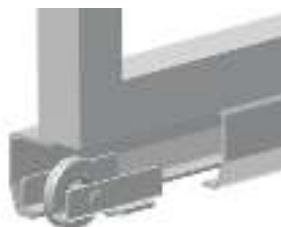

## Art. RUN L

- (GB) GUIDE SUPPORT WHEEL FOR CANTILEVER GATE
- (D) STÜTZRAD FÜR FREITRAGENDE SCHIEBETORE
- (F) ROUE DE SUPPORT DE GUIDE POUR PORTAIL AUTOPORTANT
- (E) RUEDA CON SOPORTE DE GUÍA PARA PUERTA VOLADIZA
- (P) ROLDANA DE SUPORTE GUIA PARA PORTÃO CANTILEVER
- (I) RUOTA DI SOSTEGNO DELLA GUIDA PER CANCELLO AUTOPORTANTE
- (CZ) NÁBĚH S KLADKOU PRO POSUVNOU SAMONOSNOU BRÁNU
- (NL) DRAAGWIEL VOOR GELEIDING VRIJDRAGENDE SCHUIFPOORT
- (DK) VANGESTOTTEHJUL TIL FRITTBÆRENDE PORT
- (N) STYRESKINNE FOR STOTTEHJUL TIL FRITTBÆRENDE PORT
- (S) STÖDHJUL FÖR FRIBÄRANDE GRIND
- (FIN) OHJAIMEN TUKIPYÖRÄ ULOKEKANNETIESEEN PORTTIIN
- (RUS) КОНЦЕВОЙ РОЛИК ДЛЯ ОТКАТНЫХ САМОНЕСУЩИХВОРОТ
- (TR) KONSOL BAHÇE KAPISI İÇİN KIZAK DESTEK TEKERLEĞİ
- (AR) 滑轮导轨支持轮
- (CHN) 悬臂门导轨支轮
- (MAL) RODA SOKONGAN PANDU UNTUK PINTU PAGAR JULUR
- (H) VEZETŐ, MEGTÁMASZTÓ GÖRGŐ TOLÓKAPUHOZ
- (PL) ROLKA NAJAZDOWA DO BRAM SAMONOSNYCH
- (SK) NÁBEH S KLADKOU PRE POSUVNÚ SAMONOSNÚ BRÁNU
- (RO) ROATĂ DE SUSȚINERE GHIDAJ PENTRU POARTA AUTOPORTANTĂ ÎN CONSOLĂ
- (HR) NOSIVI KOTAČ VODILICE ZA KLIZNA DVORIŠNA VRATA
- (SLO) PODPORNO KOLO VODILA ZA SAMONOSNA DRŠNA VRATA