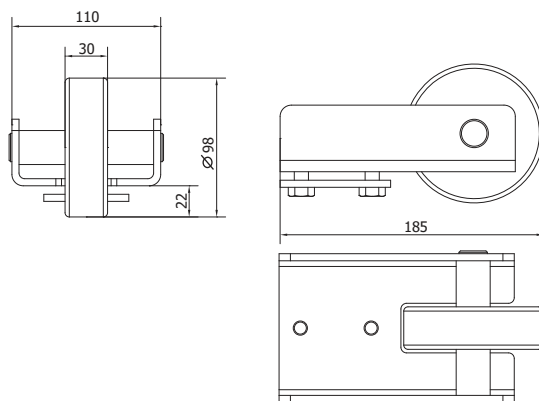

## Art. RUN L

- (GB) GUIDE SUPPORT WHEEL FOR CANTILEVER GATE
- (D) STÜTZRAD FÜR FREITRAGENDE SCHIEBETORE
- (F) ROUE DE SUPPORT DE GUIDE POUR PORTAIL AUTOPORTANT
- (E) RUEDA CON SOPORTE DE GUÍA PARA PUERTA VOLADIZA
- (P) ROLDANA DE SUPORTE GUIA PARA PORTÃO CANTILEVER
- (I) RUOTA DI SOSTEGNO DELLA GUIDA PER CANCELLO AUTOPORTANTE
- (CZ) NÁBĚH S KLADKOU PRO POSUVNOU SAMONOSNOU BRÁNU
- (NL) DRAAGWIEL VOOR GELEIDING VRIJDRAGENDE SCHUIFPOORT
- (DK) VANGESTOTTEHJUL TIL FRITTBÆRENDE PORT
- (N) STYRESKINNE FOR STOTTEHJUL TIL FRITTBÆRENDE PORT
- (S) STÖDHJUL FÖR FRIBÄRANDE GRIND
- (FIN) OHJAIMEN TUKIPYÖRÄ ULOKEKANNETIESEEN PORTTIIN
- (RUS) КОНЦЕВОЙ РОЛИК ДЛЯ ОТКАТНЫХ САМОНЕСУЩИХВОРОТ
- (TR) KONSOL BAHÇE KAPISI İÇİN KIZAK DESTEK TEKERLEĞİ
- (AR) 滑轮导轨支持轮
- (CHN) 悬臂门导轨支轮
- (MAL) RODA SOKONGAN PANDU UNTUK PINTU PAGAR JULUR
- (H) VEZETŐ, MEGTÁMASZTÓ GÖRGŐ TOLÓKAPUHOZ
- (PL) ROLKA NAJAZDOWA DO BRAM SAMONOSNYCH
- (SK) NÁBEH S KLADKOU PRE POSUVNÚ SAMONOSNÚ BRÁNU
- (RO) ROATĂ DE SUSȚINERE GHIDAJ PENTRU POARTA AUTOPORTANTĂ ÎN CONSOLĂ
- (HR) NOSIVI KOTAČ VODILICE ZA KLIZNA DVORIŠNA VRATA
- (SLO) PODPORNO KOLO VODILA ZA SAMONOSNA DRŠNA VRATA

Art.	GUIDE	1 pc			
		kg	pcs	kg	
RUN L	STAGE LB/LZ	3,35	2	6,7	