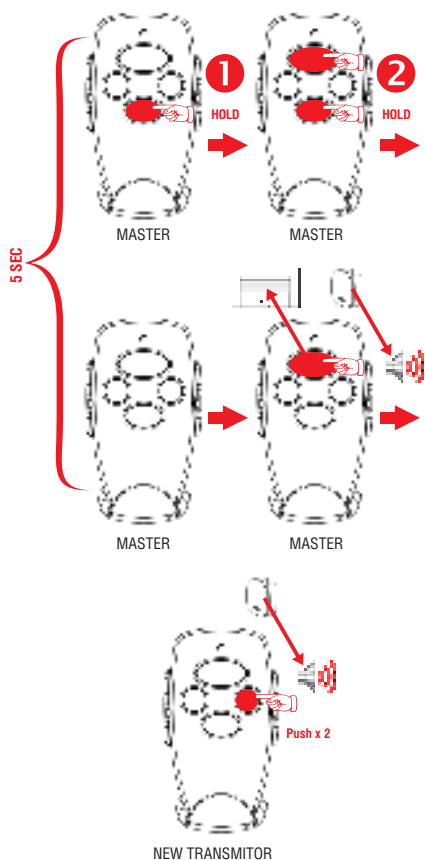

**УДАЛЕННОЕ ПРОГРАММИРОВАНИЕ ПУЛЬТОВ
(ПРИМЕР ПРОПИСЫВАНИЯ КНОПКИ №4)
REMOTE PROGRAMMING REMOTES
(EXAMPLE PRESCRIBING BUTTON №4)**

DoorHan thanks you for purchasing our products. We hope that you will remain satisfied by quality of this product. If you have any questions on purchasing, distribution and servicing, please contact our regional representatives' offices or company headquarters at the address: **RUSSIA, MOSCOW, Novaya Street, 120, Akulovo, Odintsovo District, Moscow Oblast, 143002, Tel.: (495) 933 24 00, Fax: (495) 937 95 50, E-mail: moscow@doorhan.ru, www.doorhan.ru**