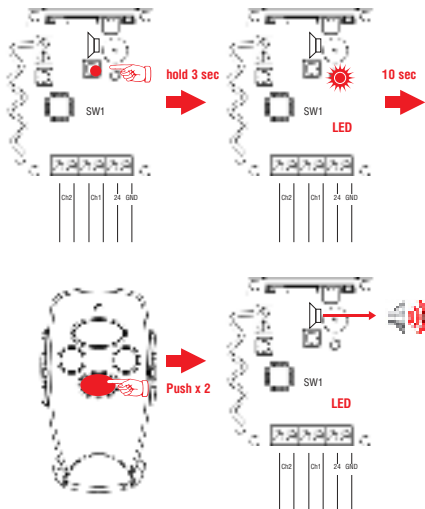

РУКОВОДСТВО / MANUAL

Технические характеристики / Technical specifications	
Рабочая частота / Operating frequency	433 MHz
Электропитание / Supply voltage	12/24 V DC
Ток потребления / Useful current	0.6 mA
Макс. число пультов на один канал / Max. number of panels per one channel	110
Количество каналов / Number of channels	2
Температурный диапазон / Operating temperature	-20...+70 °C

**ЗАПИСЬ ПУЛЬТОВ DOORHAN В ПРИЕМНИК (ПРИМЕР ДЛЯ ПЕРВОГО КАНАЛА)
ACCOUNT REMOTE CONTROLS DOORHAN IN RECEIVER (EXAMPLE OF THE FIRST)**

**УДАЛЕННОЕ ПРОГРАММИРОВАНИЕ ПУЛЬТОВ
(ПРИМЕР ПРОПИСЫВАНИЯ КНОПКИ №4)
REMOTE PROGRAMMING REMOTES
(EXAMPLE PRESCRIBING BUTTON №4)**