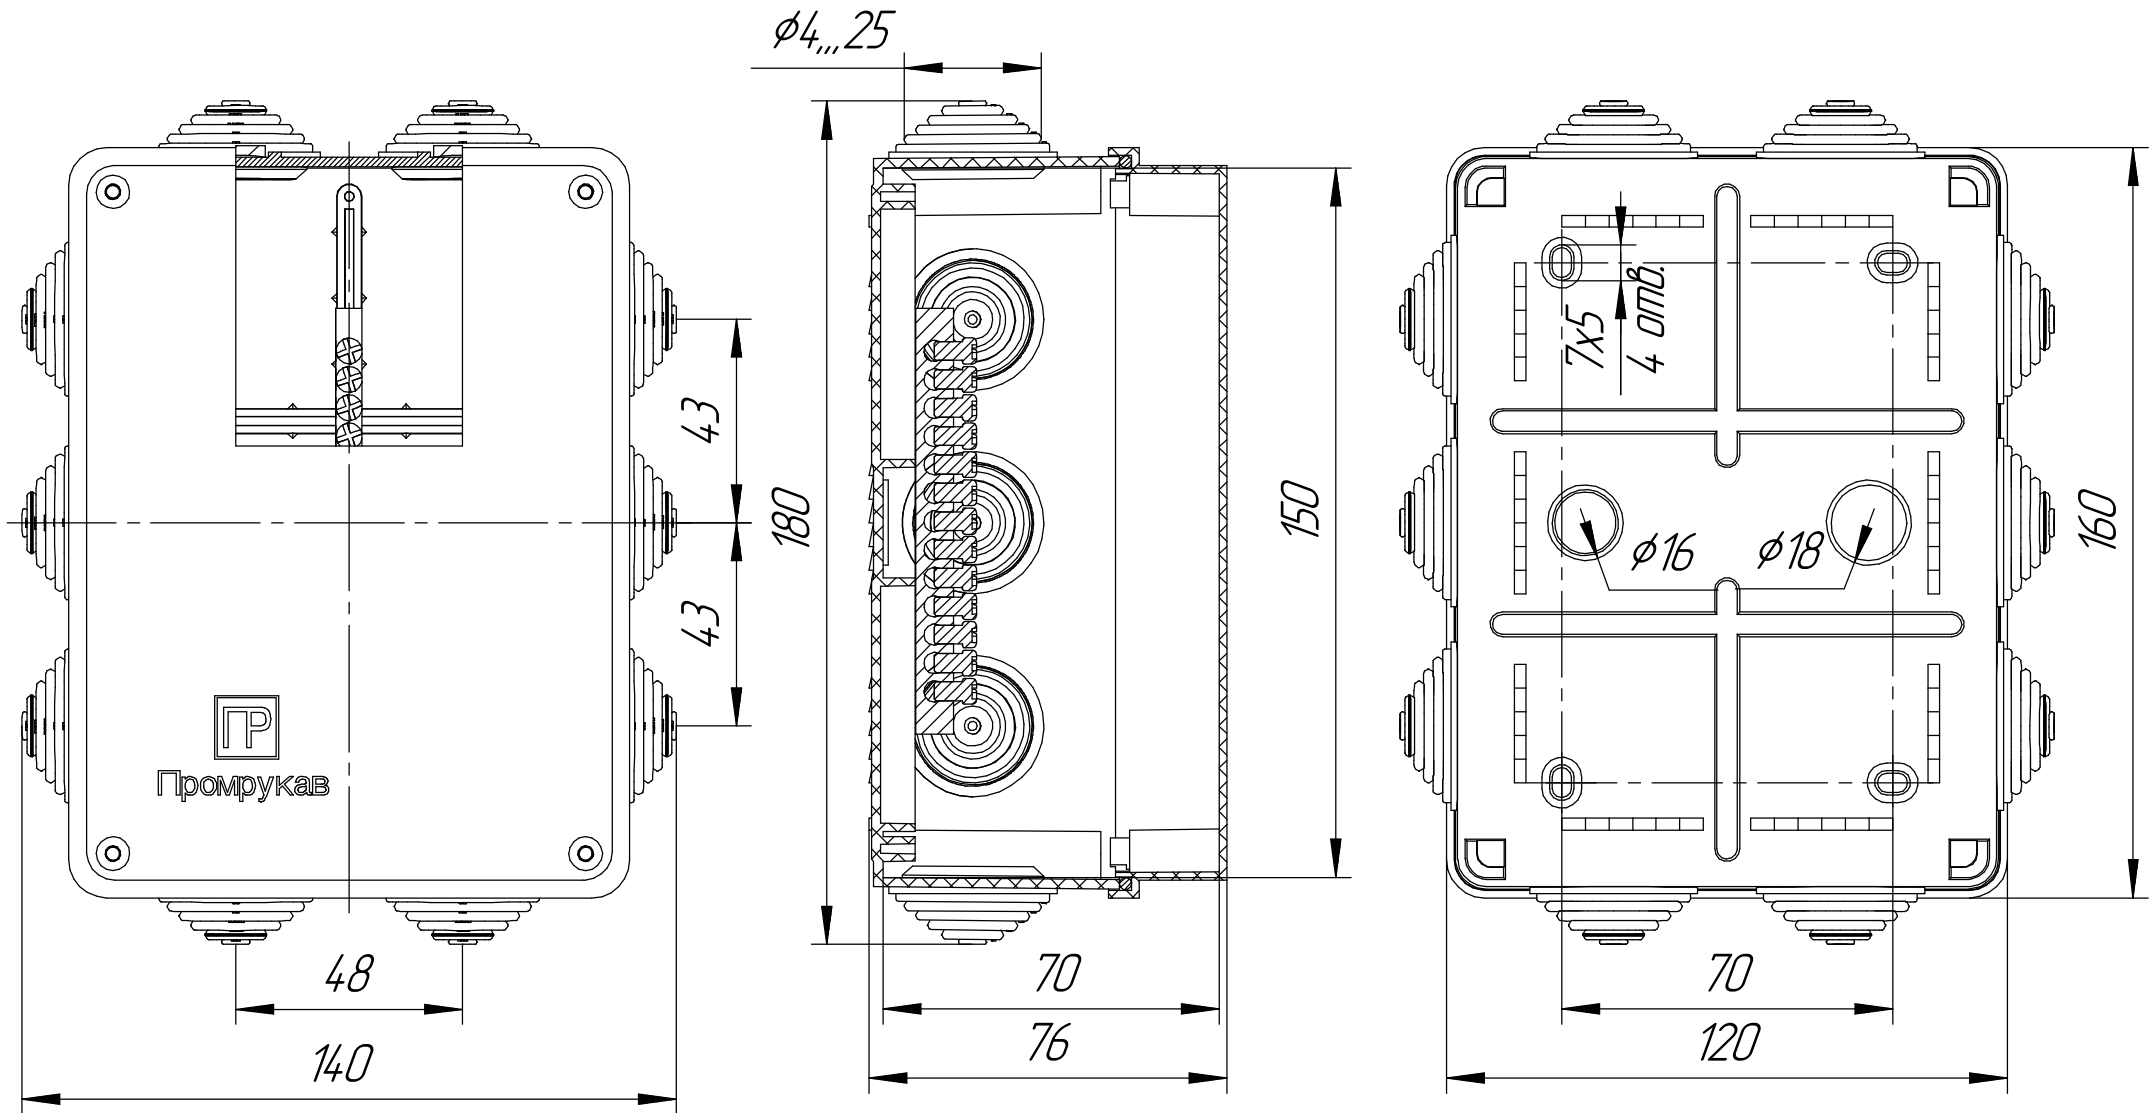

Промруков
Русский производитель электрики

Коробка уравнивания потенциалов (КУП) 40-0310-У для открытой установки 150x110x70