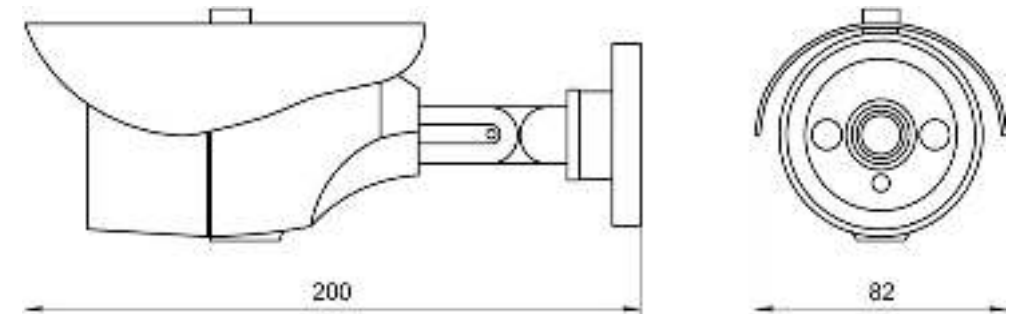

4. Устройство и принцип работы.

Сервис хостингового видеонаблюдения CamDrive позволяет удаленно наблюдать за происходящим в реальном времени с одной или нескольких камер, а также просматривать и управлять настройками видеоархива, используя только веб-браузер. Установка дополнительного программного обеспечения не требуется. Просмотр видео возможен как с мобильных устройств, например, iPhone, так и с ПК, ноутбуков, планшетов. Видеокамеру с поддержкой сервиса CamDrive необходимо только подключить к сети Интернет и пройти процедуру регистрации в Личном кабинете сервиса. Такая простота и легкость в подключении достигается за счет использования уникальных технологий и разработок компании "Бевард".

5. Установка.

ВНИМАНИЕ! Перед включением оборудования внимательно ознакомьтесь с руководством по подключению. Помните, что неправильная установка и настройка оборудования может привести к нарушениям работоспособности и выходу из строя!

ВНЕШНИЕ ИНТЕРФЕЙСЫ

Разъем питания	Предназначен для подключения питающего напряжения к камере
LAN 10/100	Разъем подключения к сети LAN с помощью штекера RJ-45

6. Габаритный чертеж.

7. Сертификация.

Сертификат соответствия ЕАЭС N RU Д-РУ.РА03.В.77127/21
Срок действия с 22.12.2021. по 21.12.2026

8. Утилизация.

Изделие утилизировать как бытовую технику согласно правилам, установленным органами самоуправления региона утилизации.

9. Гарантийные обязательства.

Гарантийные обязательства представлены на сайте по ссылке:
<http://www.beward.ru/contact/service/>