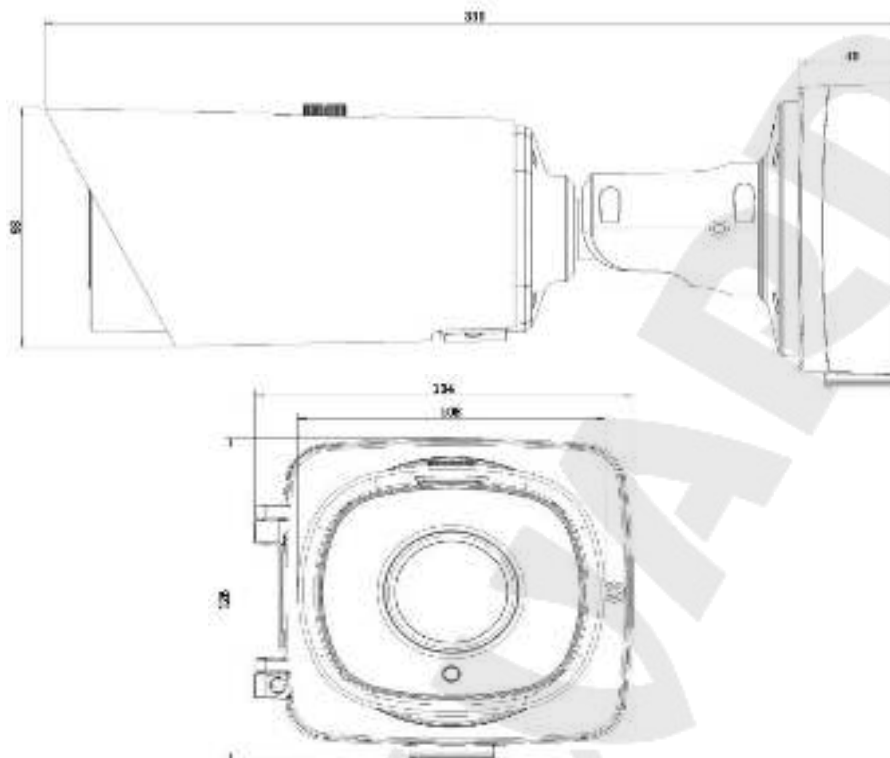

3. Назначение.

IP-камера SV2017RZX предназначена для записи с разрешением до 2 Мп в форматах H.265, H.264 и MJPEG.

4. Устройство и принцип работы.

Компактная уличная IP-камера SV2017RZX с герметичным, морозоустойчивым разъемом надежна в эксплуатации и одновременно элементарна в монтаже. Даже при очень низких температурах камера работает безотказно, неизменно формируя видео первоклассного качества. Высокочувствительная 2 Мп КМОП-матрица в сочетании с механическим ИК-фильтром, встроенной ИК-подсветкой и функцией расширения динамического диапазона позволяют вести мониторинг круглосуточно: при ярком свете днем, в сумерках и даже в полной темноте ночью. SV2017RZX использует экономичный способ питания по технологии PoE и эффективный формат кодирования видео H.265. SV2017RZX – это удобная и выгодная модель для работы на объектах со сложными условиями эксплуатации и высокими требованиями к качеству видеоизображения, например, на промышленных и складских территориях, автозаправочных станциях, паркингах и др..

5. Установка.

ВНИМАНИЕ! В случае установки видеокамеры на токопроводящую поверхность, во избежание попадания постороннего напряжения на корпус видеокамеры, эта поверхность должна быть заземлена!

6. Габаритный чертеж

7. Сертификация

Сертификат соответствия ЕАЭС N RU Д-RU.PA01.B.77041/21
Срок действия с 18.10.2021 по 17.10.2026 г.

8. Утилизация

Изделие утилизировать как бытовую технику согласно правилам установленными органами самоуправления региона утилизации.

9. Гарантийные обязательства

Гарантийные обязательства представлены на сайте по ссылке:
<http://www.beward.ru/contact/service/>