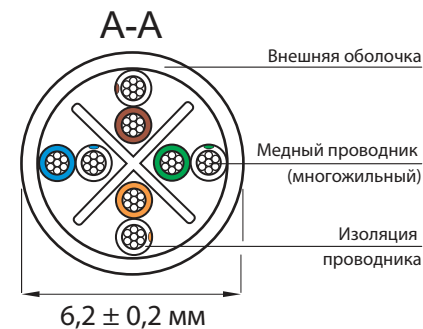

Диаметр
этикетки
Ø20mm

Полиэтиленовая
упаковка

Характеристики

Категория: 6
 Исполнение: неэкранированное, UTP
 Формат разъемов: RJ45/8p8c
 Диаметр кабеля: 6,2 ± 0,2 мм
 Конструкция кабеля: 4x7x0,20 мм (24 AWG)

Материалы

Проводники: медные
 Оболочка кабеля: LSZH (малодымный безгалогенный компаунд)
 Вилка RJ45: поликарбонат
 Покрытие контактов: золото 1,27 мкм

Артикул	Длина(м)	Цвет
PC-UTP-RJ45-Cat.6-0,3m-xx	0,3	●
PC-UTP-RJ45-Cat.6-0,5m-xx	0,5	●
PC-UTP-RJ45-Cat.6-1m-xx	1	●
PC-UTP-RJ45-Cat.6-1,5m-xx	1,5	●
PC-UTP-RJ45-Cat.6-2m-xx	2	●
PC-UTP-RJ45-Cat.6-3m-xx	3	●
PC-UTP-RJ45-Cat.6-5m-xx	5	●
PC-UTP-RJ45-Cat.6-10m-xx	10	●
PC-UTP-RJ45-Cat.6-15m-xx	15	●
PC-UTP-RJ45-Cat.6-20m-xx	20	●

①	Маркировка: Cabeus PC-UTP-RJ45-Cat.6-LSZH Patch Cord.
	Кабель: cat.6-LSZH UTP 4x7x0,20 мм (24 AWG)
②	Оболочка LSZH, диаметр кабеля: 6,2 ± 0,2 мм
③	Заливной колпачок: ПВХ
④	Вилка RJ45: поликарбонат, cat.6, 8p8c, контакты покрытые золотом