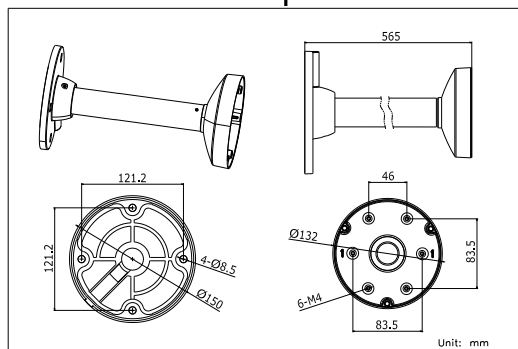

Размеры

Внимание

- Кронштейн должен быть установлен на плоскую поверхность стены
- Стена, на которую устанавливается кронштейн, должна выдерживать вес предполагаемой камеры и аксессуаров в трехкратном размере
- Максимальная грузоподъемность кронштейна - 4,5кг

Спецификации

Модель	DS-1271ZJ-130
Описание	Подвесной кронштейн
Цвет	Белый Ник
Назначение	Купольные камеры
Материал	Алюминиевый сплав
Размеры	Ø 150 × 565мм
Вес (нетто)	1,9кг

*Изображения и спецификации могут быть изменены без дополнительного уведомления.

*За подробной информацией обращайтесь к вашему персональному менеджеру

Схема монтажа

<p>1) Выберите подходящую стену для установки основания и прокладки проводов</p>	<p>2) Соедините балку и адаптер. Протяните кабель и закрутите</p>
	
<p>3) Соедините всю конструкцию</p>	<p>4) Присоедините купол к адаптеру</p>
	
<p>5) Зафиксируйте адаптер с кронштейном</p>	<p>6) Соедините кабель и зафиксируйте камеру с адаптером</p>
	
<p>7) Настройте угол обзора, установите нижний купол.</p>	<p>8) Установка завершена</p>
