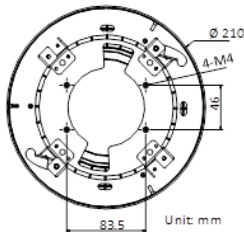

Размеры

Внимание

- Кронштейн должен быть установлен на плоской поверхности стены
- Стена, на которую устанавливается кронштейн, должна выдерживать вес предполагаемой камеры и аксессуаров в трехкратном размере
- Максимальная грузоподъемность кронштейна – 3кг

Спецификации

Модель	DS-1227ZJ-PT6
Описание	Внутрпотолочный кронштейн
Цвет	Белый Ник
Назначение	Купольные камеры
Материал	Сталь и пластик
Размеры	Ø 210 × 79.3мм
Вес	520 гр

*Изображения и спецификации могут быть изменены без дополнительного уведомления.