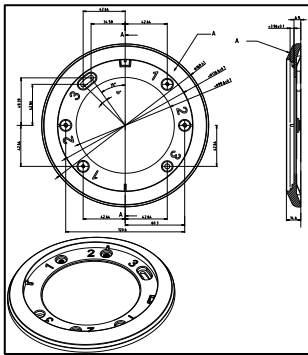

Размеры

Внимание

- Кронштейн должен быть установлен на плоской поверхности стены
- Водонепроницаемая резинка в комплекте
- Стена, на которую устанавливается кронштейн, должна выдерживать вес предполагаемой камеры и аксессуаров в трехкратном размере
- Максимальная грузоподъемность кронштейна – 4,5кг

Спецификации

| | |
|------------|------------------|
| Модель | DS-1249ZJ |
| Цвет | Белый Нік |
| Назначение | Купольные камеры |
| Материал | Пластик |
| Размеры | Ø 169.4 × 14.6мм |
| Вес | 60 гр |

*Изображения и спецификации могут быть изменены без дополнительного уведомления.