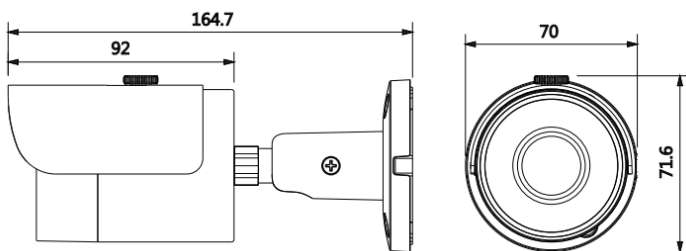

Общие данные

Материал корпуса	Металл
Размеры	164.7мм × 70мм × 71.6мм
Вес нетто	0.35кг
Вес брутто	0.44кг

Информация

Тип	Название	Описание
4Мп видеокамера	DH-HAC-HFW2401SP 3.6мм	4Мп уличная HDCVI видеокамера с WDR и ИК подсветкой, PAL
Аксессуары	PFA134	Монтажная коробка
	PFA150	Крепление для столба
	PFA151	Угловое крепление

Размеры(мм)

Аксессуары

Дополнительно:

Монтажная коробка	Крепление для столба
PFA134	PFA134 + PFA150
Угловое крепление	
PFA134 + PFA151