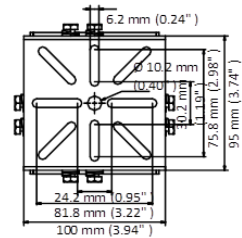

- Установочная площадка
- Угол поворота -90° - 90° , угол наклона 0° - 90°

Спецификации

Модель	DS-1232ZJ-T
Описание	Установочная площадка
Цвет	Белый Ник
Назначение	Цилиндрические камеры
Материал	Сталь и нержавеющая сталь
Размеры	100 × 100 × 92.5мм
Вес	850 гр