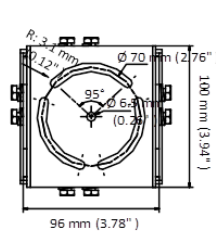

- Установочная площадка
- Угол поворота -90° - 90° , угол наклона 0° - 90°

Спецификации

Модель	DS-1232ZJ-T
Описание	Установочная площадка
Цвет	Белый Ник
Назначение	Цилиндрические камеры
Материал	Сталь и нержавеющая сталь
Размеры	100 × 100 × 92.5мм
Вес	850 гр