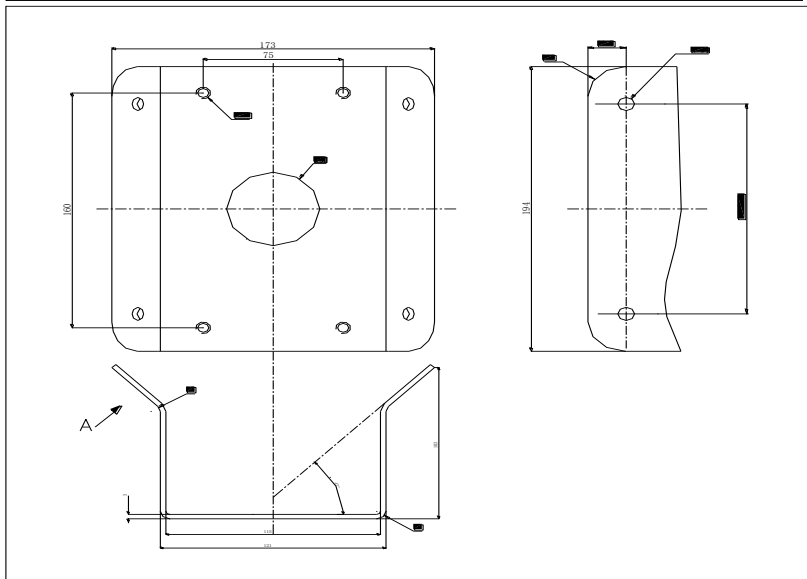

* Изображения и спецификации могут быть изменены без дополнительного уведомления.
* За подробной информацией обращайтесь к вашему персональному менеджеру.