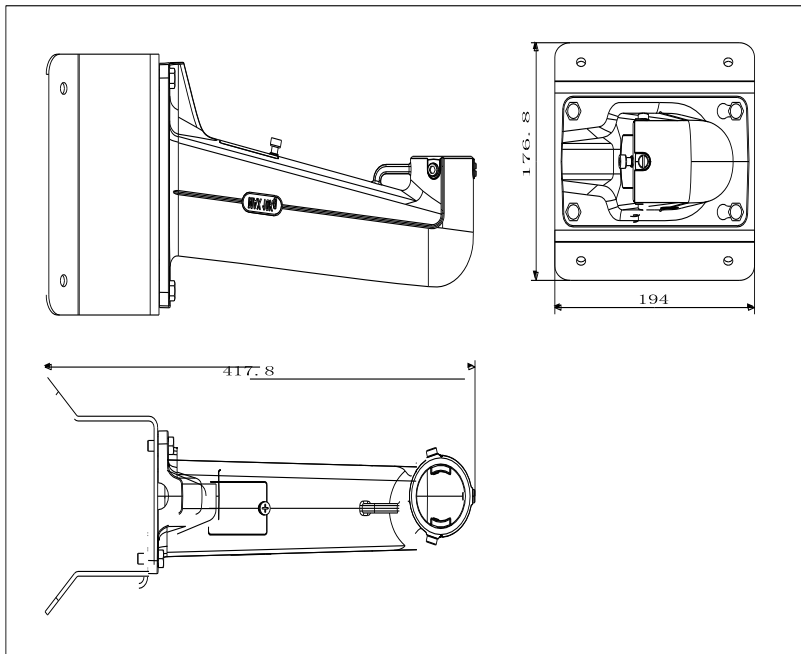

* Изображения и спецификации могут быть изменены без дополнительного уведомления.
* За подробной информацией обращайтесь к вашему персональному менеджеру.