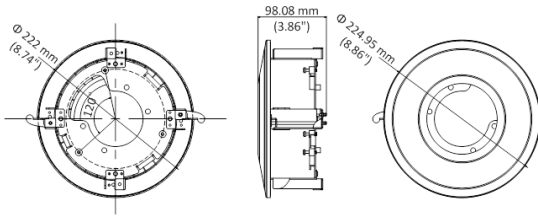

HIKVISION®

ПАСПОРТ ИЗДЕЛИЯ

Внутрипотолочный кронштейн

DS-1227ZJ-DM26

www.hikvision.ru

DS-1227ZJ-DM26

Общая информация

- Внутрипотолочный кронштейн
- Сталь + пластик сплав с напылением

Размеры

Внимание

- Кронштейн должен быть установлен на плоской поверхности стены
- Стена, на которую устанавливается кронштейн, должна выдерживать вес предполагаемой камеры и аксессуаров в трехкратном размере
- Максимальная грузоподъемность кронштейна - 3кг

Спецификации

Модель	DS-1227ZJ-DM26
Описание	Внутрипотолочный кронштейн
Цвет	Белый Ник
Назначение	Купольные камеры
Материал	Сталь и пластик
Размеры	Ø 224,95 × 98,08мм
Вес	660 гр

*Изображения и спецификации могут быть изменены без дополнительного уведомления.