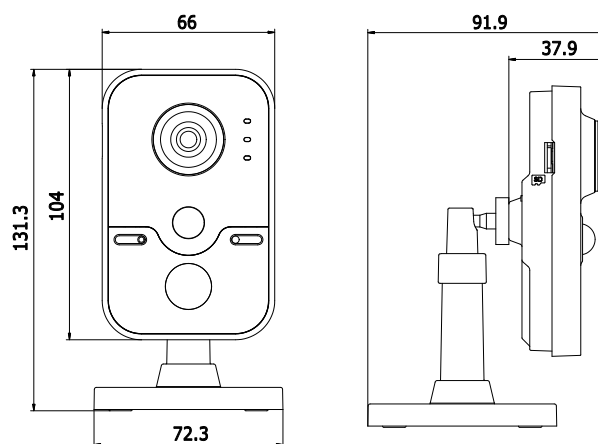

Диапазон частот	2.4 GHz ~ 2.4835 GHz
Пропускная способность канала	Поддерживает 20/40MHz
Протоколы	802.11b: CCK, QPSK, BPSK, 802.11g/n: OFDM
Защита	64/128-bit WEP, WPA/WPA2, WPA-PSK/WPA2-PSK, WPS
Мощность передачи	11b: 17±1.5dBm @ 11Mbps 11g: 14±1.5dBm @ 54Mbps 11n: 12.5±1.5dBm
Чувствительность приемника	11b: -90dBm @ 11Mbps (Приблизительно) 11g: -75dBm @ 54Mbps (Приблизительно) 11n: -74dBm (Приблизительно)
Скорость передачи данных	11b: 11Mbps, 11g: 54Mbps, 11n: до 150Mbps
Дальность беспроводной передачи	50 метров (зависит от окружающей среды)
Основные	
Условия эксплуатации	-30 °C – 60 °C. Влажность до 95% (без конденсата)
Источник питания	DC12V ± 10%, PoE (802.3af)
Потребляемая мощность	Макс. 5Вт
PIR	Угол: 90°, Дальность: 8м
ИК подсветка	10 метров
Размеры	72.3 × 91.9 × 131.3мм (2.85" × 3.62" × 5.17")
Материал	Пластик
Вес	400г (0.88lbs)

Доступные модели

DS-2CD4422FWD-IW

Размеры

UNIT: mm