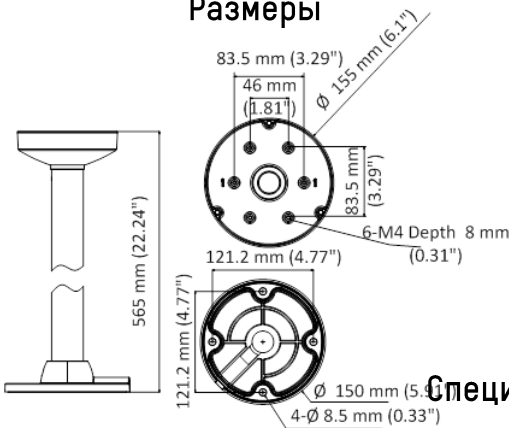

Размеры

Внимание

- Кронштейн должен быть установлен на плоскую поверхность стены
- Водонепроницаемая резиновая прокладка в комплекте
- Стена, на которую устанавливается кронштейн, должна выдерживать вес предполагаемой камеры и аксессуаров в трехкратном размере
- Максимальная грузоподъемность кронштейна – 3кг

Спецификации

Модель	DS-1471ZJ-155
Описание	Подвесной кронштейн
Цвет	Белый Ник
Материал	Алюминиевый сплав
Размеры	155 × 565мм
Вес (нетто)	0,65кг

*Изображения и спецификации могут быть изменены без дополнительного уведомления.