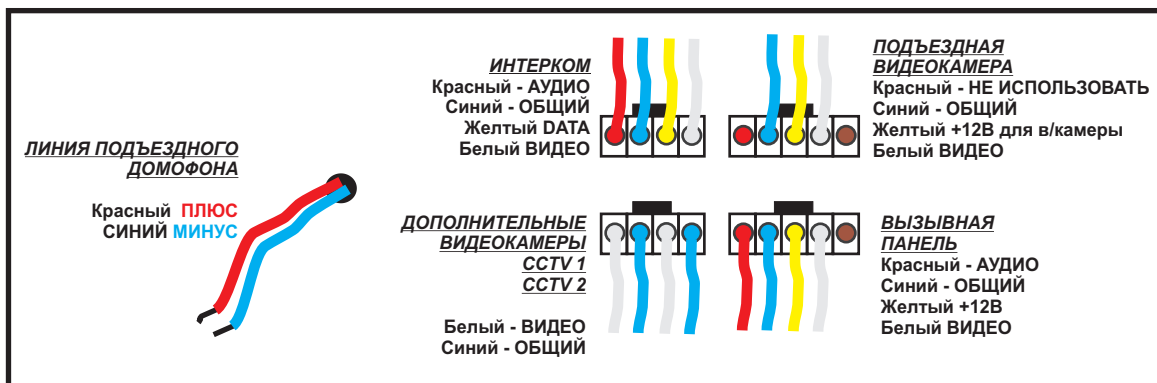

ЦВЕТНОЙ МОНИТОР ВИДЕОДОМОФОНА TANTOS PRIME MIRROR XL (ЦИФРОВОЙ)

Цветной монитор видеодомофона TANTOS AMELIE XL имеет 4 видеовхода и предназначен для полноценной работы с цифровым аудиодомофоном типа RAIKMANN, MARSHALL, LASKOMEX и т.п.

СХЕМА СОЕДИНЕНИЙ

РАЗЪЕМЫ ВХОДОВ:

Для записи № квартиры необходимо:

-Включить питание в/домофона, дождаться прохождения теста, затем успеть в течении 5 сек. включить ПАНЕЛЬ 1

нажав кнопку ПРОСМОТР 

затем нажать кнопку ОТВЕТ 