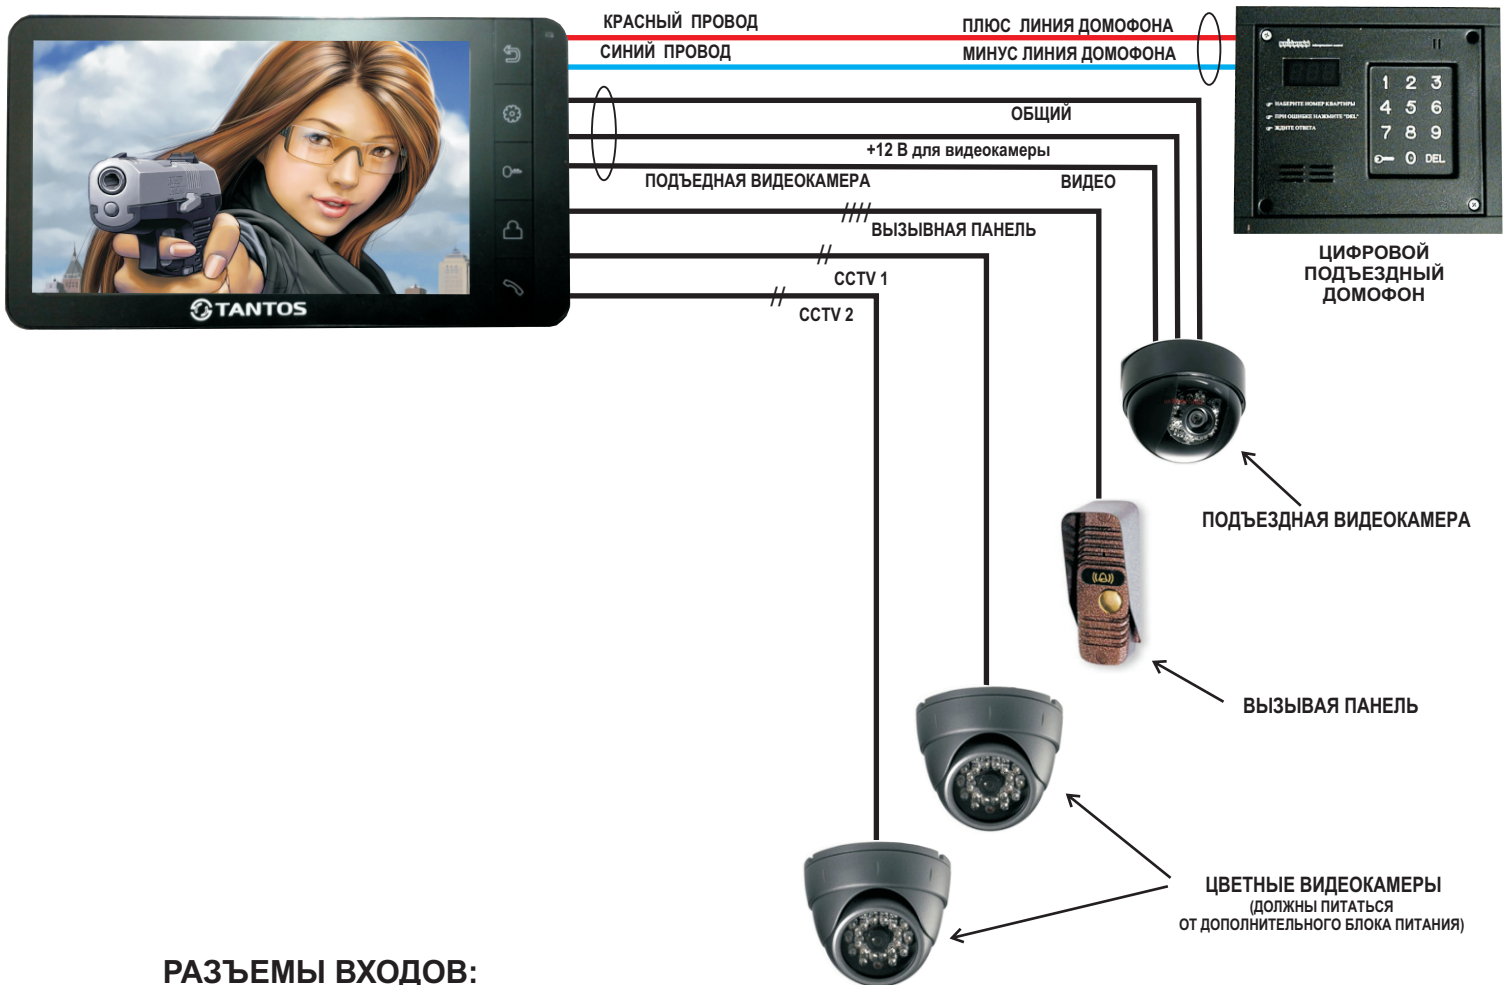

ЦВЕТНОЙ МОНИТОР ВИДЕОДОМОФОНА TANTOS PRIME MIRROR XL (ЦИФРОВОЙ)

Цветной монитор видеодомофона TANTOS AMELIE XL имеет 4 видеовхода и предназначен для полноценной работы с цифровым аудиодомофоном типа RAIKMANN, MARSHALL, LASKOMEX и т.п.

СХЕМА СОЕДИНЕНИЙ

РАЗЪЕМЫ ВХОДОВ:

Для записи № квартиры необходимо:

-Включить питание в/домофона, дождаться прохождения теста, затем успеть в течении 5 сек. включить ПАНЕЛЬ 1

нажав кнопку ПРОСМОТР 

затем нажать кнопку ОТВЕТ 

Этими действиями включится режим записи № квартиры. Затем 3 раза набрать номер квартиры, дожидаясь прохождения хотя бы одного звонка, затем его сбрасывая).

Номер квартиры будет запомнен видеодомофоном.