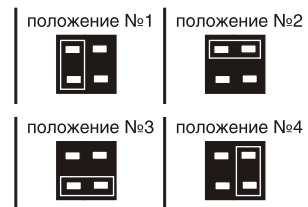

Z-396 (timer)

«Z-396»
 3,6,12 (0,3)
 6 (+12 ,>0,2)
 (307 / 10)
 6

(+12 ,>0,2)
 : 3;6;12;0,3с (-6)
 ()
 : (/ 9-18 , 12 7-13)
 :
 +
 (): 4
 : 5
 : 36x40x25
 : -40 +50
 : +

/ 10
 :
 1.+12
 2.« » (-) (-) (-)
 3.
 4.« »
 5. 12
 6. 12
 - 1- 6 .(6)
 - 2- 3
 - 3- 12
 - 4- 0,3