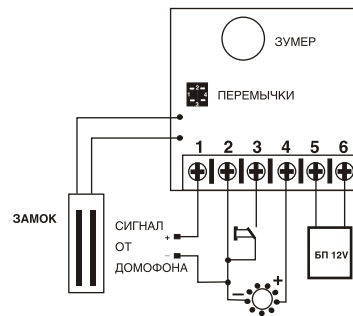

Z-396 (timer)

«Z-396»
 3,6,12 (0,3)
 6 (+12 ,>0,2)
 (307 / 10)
 6

(+12 ,>0,2)
 : 3;6;12;0,3с (-6)
 ()
 : (/ 9-18 , 12 7-13)
 :
 +
 (): 4
 : 5
 : 36x40x25
 : -40 +50
 : +

/ 10
 :
 1.+12
 2.« » (-) (-) (-)
 3.
 4.« »
 5. 12
 6. 12
 - 1- 6 .(6)
 - 2- 3
 - 3- 12
 - 4- 0,3