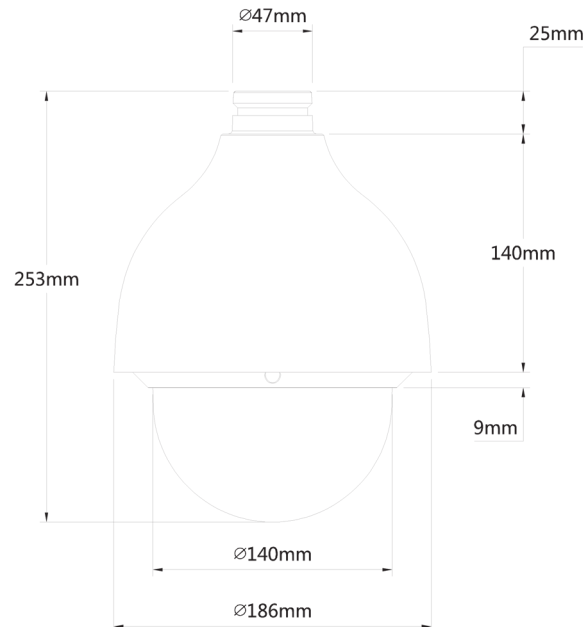

*карта памяти в комплект поставки не входит

Торговая марка ActiveCam принадлежит крупной международной компании DSSL - производителю систем видеонаблюдения. Продукция компании DSSL представлена в филиалах и дилерских центрах на всей территории РФ, странах СНГ и Европы. В каждом представительстве функционируют поддержка и консультации. Сегодня ActiveCam - это бренд международного уровня, включающий в себя видеокамеры и оптику для аналоговых и цифровых систем видеонаблюдения, созданных на базе инновационных технологий Active. В собственной научно-технической лаборатории специалисты отслеживают, анализируют технологические новинки рынка и применяют инновационные решения в своих продуктах. Принципиальной задачей разработчиков является осуществление совместимости с решающим большинством существующего оборудования для систем видеонаблюдения.

Подключение

Для начала работы с IP-камерой ActiveCam необходим ПК, подключенный к локальной сети, с установленной ОС Windows и браузером Internet Explorer версии 8 или выше.

1. Подключите камеру к сети.
2. При подключении камеры через коммутатор, не поддерживающий PoE, подключите к разъему питания сетевой адаптер 12В DC.

Примечания:

Блок питания должен соответствовать требованиям: выходное напряжение, ток, полярности и рабочая температура. При использовании камеры в условиях грозы обратите внимание на наличие громоотвода или отключите разъем питания.

Обратите внимание на температурные требования использования камеры. Избегайте использования устройств при слишком высоких или слишком низких температурах.

Рабочая температура от -45°C до +60°C.

Не направляйте объектив камеры на солнце или яркие объекты.

Это может повредить матрицу.

Не устанавливайте камеру вблизи радиаторов и обогревателей.

Настройка IP-адреса камеры:

Для подключения к IP-камере, ПК должен находиться в той же локальной сети, что и камера. При этом IP-адрес камеры, компьютера и любых других устройств в сети не должны совпадать.

Сетевые настройки IP-камеры по умолчанию:

- IP-адрес камеры: 192.168.1.188;
- Маска подсети: 255.255.0.0;
- Шлюз: 192.168.1.1;
- HTTP-порт: 80;
- имя пользователя: admin;
- пароль: admin.

Пример сетевых настроек ПК:

- IP-адрес: 192.168.1.10;
- Маска подсети: 255.255.255.0.

Существует три варианта настройки камеры:

1. Сменить IP-адрес камеры вручную.
  Для этого запустите Internet Explorer, подключитесь к IP-камере и введите имя пользователя. Зайдите в соответствующий пункт меню и смените сетевые настройки IP-камеры.
2. Настроить IP-адрес камеры с помощью утилиты быстрой конфигурации, которую можно скачать с сайта www.dssl.ru в разделе Программное обеспечение.
3. Изменить настройки IP-камеры используя профессиональное ПО TRASSIR.

Подробную инструкцию по настройке камеры смотрите в руководстве пользователя, которое можно скачать с сайта www.dssl.ru в разделе Техническая документация.

Приобретая данную камеру ActiveCam вы получаете право воспользоваться одной бесплатной лицензией на TRASSIR с модулем ActiveDome!
Подробное описание о возможностях ПО TRASSIR читайте на сайте www.dssl.ru.