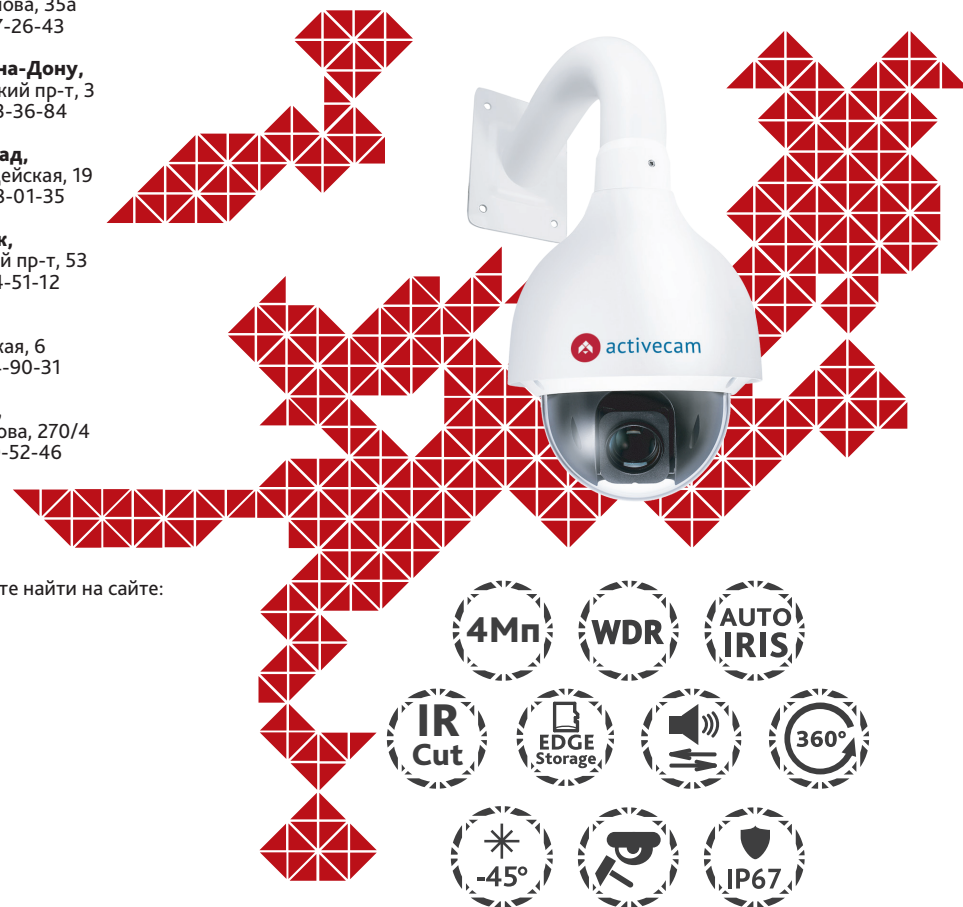

Дата _____ М.П. _____

Не пытайтесь разбирать камеру, если камера не работает,
обратитесь по месту приобретения или в сервисный центр.

AC-D6144

Компактная 4МП всепогодная скоростная
поворотная IP-камера

Примечание:
Перед подключением камеры
прочитайте данное Руководство Пользователя!