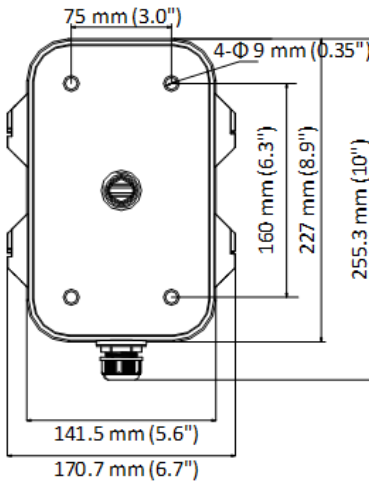

### Размеры

## Спецификации

Модель	DS-1604ZJ-P
Описание	Настенный кронштейн
Цвет	Серый Ник
Назначение	Скоростные поворотные камеры
Материал	Алюминиевый сплав
Размеры	355.5 × 255.3 × 170.7мм
Вес (нетто)	2,15кг