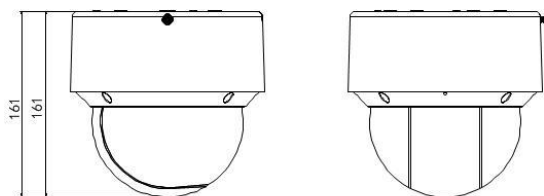

Order Model/Доступные модели

DS-2DE6A220IW-DE, DC12V & POE (802.3at, class4)

Размеры