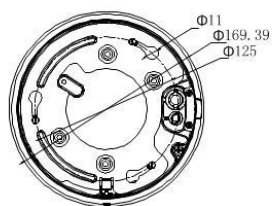

Order Model/Доступные модели

DS-2DE6A220IW-DE, DC12V & POE (802.3at, class4)

Размеры