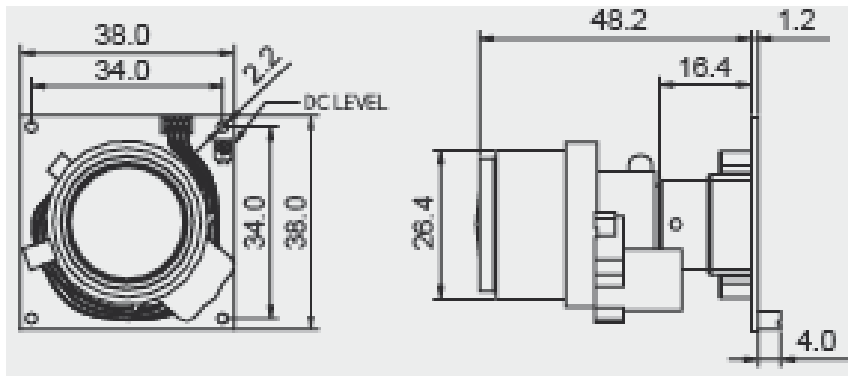

### ХАРАКТЕРИСТИКИ

Параметры	Значения
Тип матрицы	SONY 1/3" Super HAD II CCD
Кол-во пикселей	752H x 582V (440 000 пикселей)
Тип развёртки	625 Линий 2:1 Чересстрочная
Частота развёртки	15.625 КГц, 50Гц
Разрешение	Горизонтальное: 600 ТВЛ
Скорость затвора	1/50 ~ 1/100,000 сек.
Отношение С/Ш	Более 50 дБ (AGC выкл.)
Синхронизация	Внутренняя
Мин. освещённость	0.3 Лк (F1.2) – Цвет 0.03 Лк (F1.2) – Ч/Б
Объектив	Вариофокальный 2.8~11.0 мм
Баланс белого	Автоматический
Видеосигнал	1.0 Вольт (75 Ом Вкл.)
Рабочая температура	-10 ~ +50°C
Рабочая влажность	90% макс.
Размеры модуля	38x38 мм
Питание модуля	12В±10% DC Менее 150 мА

### ГАБАРИТНЫЕ РАЗМЕРЫ