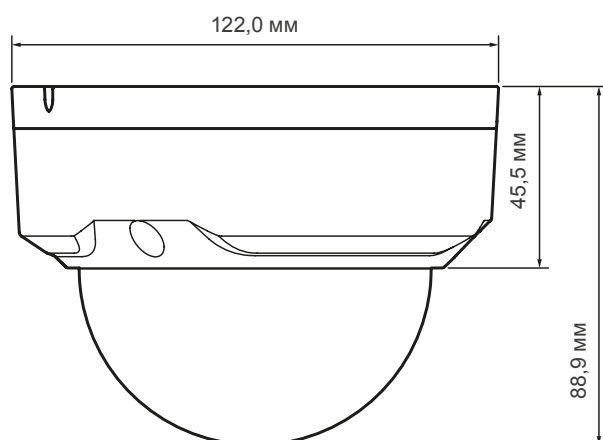

H4D3PRV2/H4D3PRV3 ИНФОРМАЦИЯ ДЛЯ ЗАКАЗА

РЕКОМЕНДУЕМЫЕ АКСЕССУАРЫ

КРОНШТЕЙНЫ

HQA-WK	Настенный кронштейн для купольных и шарообразных камер
HQA-BB2	Соединительная коробка
HB34S2-CM	Угловой кронштейн (для использования с HQA-BB2)
HQA-PM	Кронштейн для установки на вертикальном столбе (для использования с HQA-BB2)

СОВМЕСТИМОСТЬ

HEN041**X	4-канальный сетевой видеорегиcтpатор H.264 1080p (1 или 2 Тбайт)
HEN081**X	8-канальный сетевой видеорегиcтpатор H.264 1080p (2, 4 или 6 Тбайт)
HEN161**X	16-канальный сетевой видеорегиcтpатор H.264 1080p (3 или 6 Тбайт)

* 4-канальные модели NVR поддерживают камеры с разрешением 3 МП только в том случае, когда они находятся в режиме 1080p

** обозначает дополнительные варианты моделей NVR

ИНФОРМАЦИЯ ДЛЯ ЗАКАЗА

IP-КАМЕРЫ HONEYWELL СЕРИИ PERFORMANCE

H4D3PRV2	купольная вандалозащищенная IP-камера с ИК-подсветкой с функцией TDN для установки внутри/вне помещений, 1/3-дюймовая КМОП-матрица, 3 МП, varioфокальный 2,7–12 мм, 24 ИК-светодиода, PoE, H.264
H4D3PRV3	купольная вандалозащищенная IP-камера с ИК-подсветкой с функцией TDN для установки внутри/вне помещений, 1/3-дюймовая КМОП-матрица, 3 МП, объектив с фиксированным фокусным расстоянием 2,8 мм, 24 ИК-светодиода, PoE, H.264

РАЗМЕРЫ

H4D3PRV2