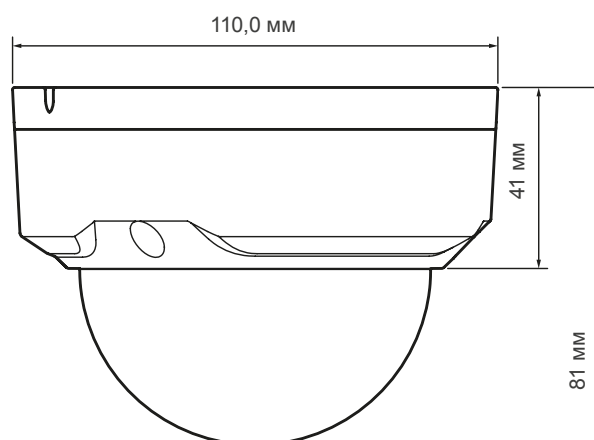

H4D3PRV2/H4D3PRV3 ИНФОРМАЦИЯ ДЛЯ ЗАКАЗА

РЕКОМЕНДУЕМЫЕ АКСЕССУАРЫ

КРОНШТЕЙНЫ

HQA-WK	Настенный кронштейн для купольных и шарообразных камер
HQA-BB2	Соединительная коробка
HB34S2-CM	Угловой кронштейн (для использования с HQA-BB2)
HQA-PM	Кронштейн для установки на вертикальном столбе (для использования с HQA-BB2)

СОВМЕСТИМОСТЬ

HEN041**X	4-канальный сетевой видеорегиcтpатор H.264 1080p (1 или 2 Тбайт)
HEN081**X	8-канальный сетевой видеорегиcтpатор H.264 1080p (2, 4 или 6 Тбайт)
HEN161**X	16-канальный сетевой видеорегиcтpатор H.264 1080p (3 или 6 Тбайт)

* 4-канальные модели NVR поддерживают камеры с разрешением 3 МП только в том случае, когда они находятся в режиме 1080p

** обозначает дополнительные варианты моделей NVR

ИНФОРМАЦИЯ ДЛЯ ЗАКАЗА

IP-КАМЕРЫ HONEYWELL СЕРИИ PERFORMANCE

H4D3PRV2	купольная вандалозащищенная IP-камера с ИК-подсветкой с функцией TDN для установки внутри/вне помещений, 1/3-дюймовая КМОП-матрица, 3 МП, varioфокальный 2,7–12 мм, 24 ИК-светодиода, PoE, H.264
H4D3PRV3	купольная вандалозащищенная IP-камера с ИК-подсветкой с функцией TDN для установки внутри/вне помещений, 1/3-дюймовая КМОП-матрица, 3 МП, объектив с фиксированным фокусным расстоянием 2,8 мм, 24 ИК-светодиода, PoE, H.264

РАЗМЕРЫ

H4D3PRV3