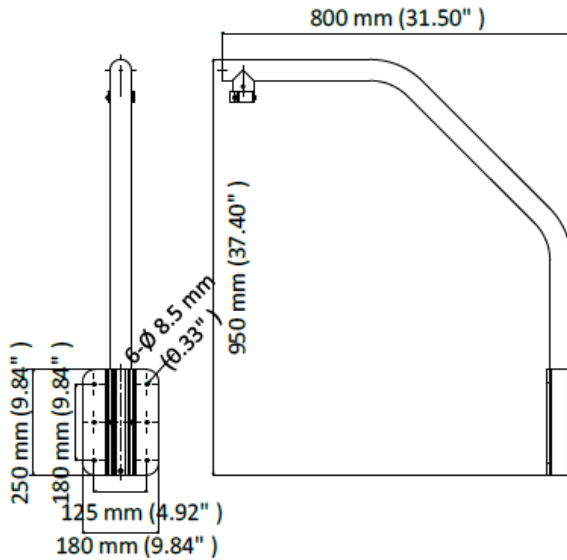

Размеры

*Изображения и спецификации могут быть изменены без дополнительного уведомления.

*За подробной информацией обращайтесь к вашему персональному менеджеру