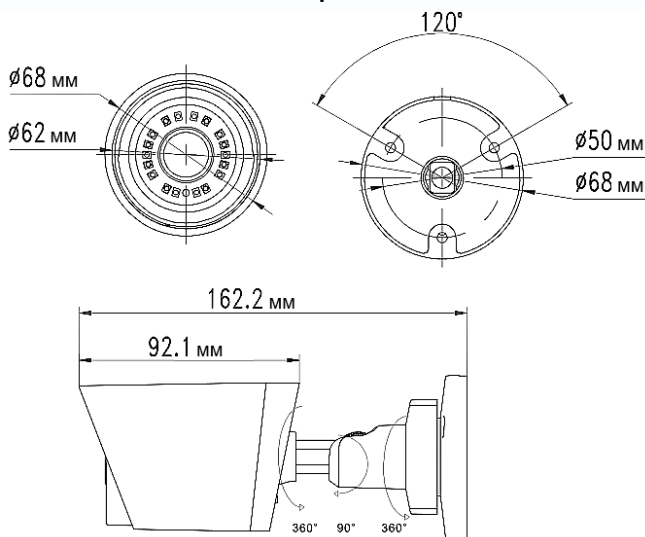

Цилиндрическая универсальная видеокамера UVC 1080P с функцией «День/Ночь»

Уличная цилиндрическая универсальная видеокамера UVC (AHD, TVI, CVI, CVBS) 1080P «День/Ночь», 1/2.9" SONY CMOS Sensor, разрешение 2 Мр (1920 x 1080) 30 к/с, чувствительность: Цвет 0.01Люкс, Ч/Б 0.001Люкс (F1.8, AGC Вкл), 0 Люкс с ИК, поддержка передачи видео на расстояние до 500м по коаксиальному кабелю, 3-х мегапиксельный фиксированный объектив 3.6мм. ИК подсветка до 20 метров, питание DC12В/400мА, -30°С ~ +60°С, Ø 68 x 162 мм, IP-66

Особенности

- Разрешение 2 Мр
- Работа в режиме AHD/TVI/CVI/CVBS
- Уличное исполнение
- Встроенная ИК подсветка

Габариты

Технические параметры

Модель	TSc-P1080pUVCf (3.6)
Матрица	1/2.9" SONY Exmor CMOS (IMX323)
Разрешение	2 Мр
Пиксели	1920 x 1080 PAL
Чувствительность	Цвет: 0.01Люкс, Ч/Б: 0.001Люкс (F1.8, AGC Вкл), 0 Люкс с ИК
День-Ночь	Авто/День/Ночь
Объектив	f=3.6 мм фиксированный (86°), M12
Электронный затвор	Авто: PAL 1/25-1/50,000 сек
Синхронизация	Внутренняя
Гамма	0,45
Баланс белого	Авто/Внутри/Улица/Ручной
Видеовыход	Композитный (1.0Vp-p, 75Ом)
Сигнал/шум	>41dB (APU Выкл.)
Дальность ИК подсветки	30 м
Рабочая температура	-30°С ~ +60°С RH95% Макс.
Температура хранения	-20°С ~ +60°С RH95% Макс.
Питание	DC12V/400мА
Габариты	Ø 68 x 162 мм
Вес	400 г
Класс защиты	IP66