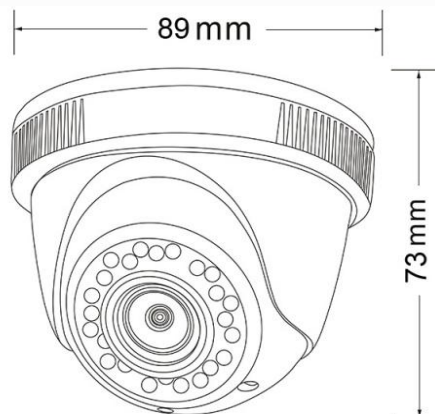

Внутренняя купольная универсальная видеокамера UVC 720P с функцией «День/Ночь»

Внутренняя купольная универсальная видеокамера UVC (AHD, TVI, CVI, CVBS) 720p с функцией «День/Ночь», 1/4" Progressive CMOS Sensor, разрешение 1 Мр (1280x720)/ 30 к/с, чувствительность 0.01 Люкс (F1.2, AGC ON), 0 Люкс с ИК, механический ИК-фильтр, поддержка передачи видео на расстояние до 500м по коаксиальному кабелю, мегапиксельный фиксированный объектив f=2.8 мм, ИК подсветка до 25 метров, питание DC12В/300мА, -10°C ~ +60°C, ø89 x 73 мм, IP-54

Особенности

- Разрешение 1 Мр
- Работа в режиме AHD/TVI/CVI/CVBS
- Внутреннее исполнение
- Встроенная ИК подсветка

Габариты

Технические параметры

Модель	TSc-EBecof1 (2.8)
Матрица	1/4" Progressive CMOS
Разрешение	1 Мр
Пиксели	1280 x 720 PAL
Чувствительность	0.01 Люкс (F1.2, AGC ON) / 0 Люкс с ИК
День-Ночь	Авто
Объектив	f=2.8 фиксированный, M12
Электронный затвор	Авто: PAL 1/50-1/10,000 сек
Синхронизация	Внутренняя
Гамма	0,45
Баланс белого	Авто
Шумоподавление	2DNR
Видеовыход	Композитный (1.0Vp-p, 75Ом), BNC
Сигнал/шум	>48dB (APU Выкл.)
Дальность ИК подсветки	25 м
Рабочая температура	-10°C ~ +60°C RH95% Макс.
Температура хранения	-30°C ~ +60°C RH95% Макс.
Питание	DC12V/300мА
Габариты	Ø 89 x 73 мм
Вес	146 г
Класс защиты	IP54