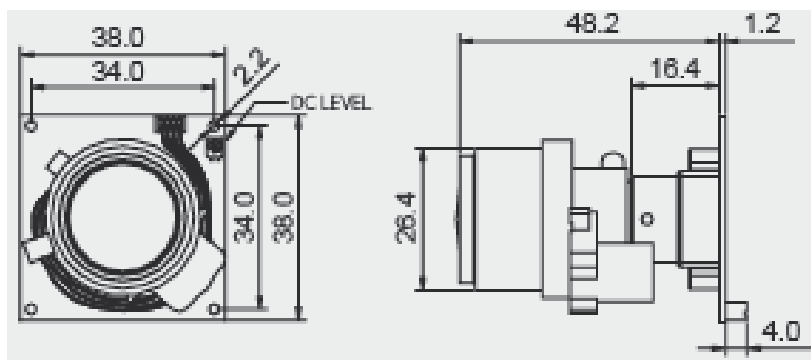

### ХАРАКТЕРИСТИКИ

Параметры	Значения
Тип матрицы	1/3" CCD Color
Кол-во пикселей	752H x 582V (440 000 пикселей)
Тип развёртки	625 Линий 2:1 Чересстрочная
Частота развёртки	15.625 КГц, 50Гц
Разрешение	Горизонтальное: 540 ТВЛ
Скорость затвора	1/50 ~ 1/100 000 сек.
Отношение С/Ш	Более чем 50 дБ (AGC выкл.)
Синхронизация	Внутренняя
Мин. освещённость	0.5 Лк (F1.2)
Объектив	Вариофокальный 4.0~9.0 мм
Баланс белого	Автоматический
Видеовыход	Размах 1.0 Вольт (75 Ом Вкл.)
Рабочая температура	-10 ~ +50°C
Рабочая влажность	90% макс.
Размеры модуля	38x38 мм
Питание модуля	12В±10% DC Менее 150 мА

### ГАБАРИТНЫЕ РАЗМЕРЫ