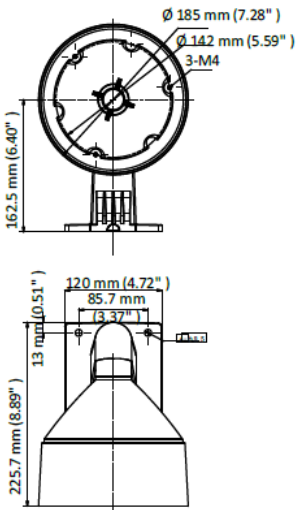

Размеры

Внимание

- Кронштейн должен быть установлен на плоскую поверхность
- Стена, на которую устанавливается кронштейн, должна выдерживать вес предполагаемой камеры и аксессуаров в трехкратном размере
- Максимальная грузоподъемность кронштейна - 4,5кг

Спецификации

Модель	DS-1273ZJ-DM26-Y
Описание	Настенный кронштейн
Цвет	Белый Ник
Назначение	Купольные камеры
Материал	Алюминиевый сплав
Размеры	Ø 225,7 × 185мм
Вес (нетто)	1,55кг

*Изображения и спецификации могут быть изменены без дополнительного уведомления.