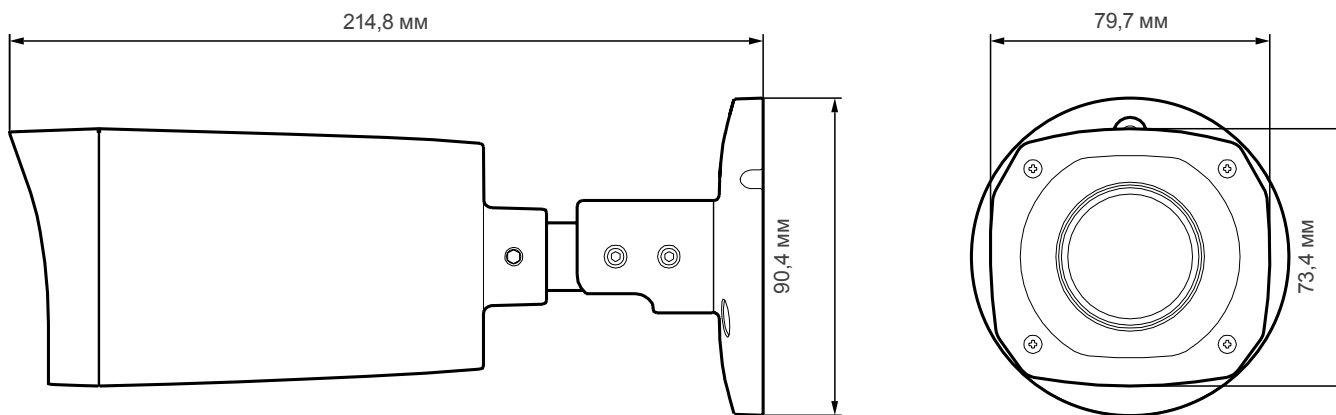

HBD1PR1/HBD3PR1/HBD3PR2 ИНФОРМАЦИЯ ДЛЯ ЗАКАЗА

РЕКОМЕНДУЕМЫЕ АКСЕССУАРЫ

КРОНШТЕЙНЫ

HBS2-BB	Соединительная коробка
HEJB	Соединительная коробка (только для HBD1PR1 и HBD3PR1)
HV34S2-CM	Угловой кронштейн (для использования с HBS2-BB или HEJB)
HQA-PM	Кронштейн для установки на вертикальном столбе (для использования с HBS2-BB или HEJB)

СОВМЕСТИМОСТЬ

HEN041**X	4-канальный сетевой видеорегистратор H.264 1080p (1 или 2 Т6)
HEN081**X	8-канальный сетевой видеорегистратор H.264 1080p (2, 4 или 6 Т6)
HEN161**X	16-канальный сетевой видеорегистратор H.264 1080p (3 или 6 Т6)

* 4-канальные модели NVR поддерживают камеры с разрешением 3 МП только в том случае, когда они находятся в режиме 1080p

** обозначает дополнительные варианты моделей NVR

ИНФОРМАЦИЯ ДЛЯ ЗАКАЗА

IP-КАМЕРЫ HONEYWELL СЕРИИ PERFORMANCE

HBD1PR1	Цилиндрическая IP-камера с ИК-подсветкой с режимом TDN для установки внутри/вне помещений, 1/3-дюймовая КМОП-матрица, 1,3 МП, объектив с фиксированным фокусным расстоянием 3,6 мм, 24 ИК-светодиода, PoE, H.264
HBD3PR1	Цилиндрическая IP-камера с ИК-подсветкой с режимом TDN для установки внутри/вне помещений, 1/3-дюймовая КМОП-матрица, 3 МП, объектив с фиксированным фокусным расстоянием 3,6 мм, 24 ИК-светодиода, PoE, H.264
HBD3PR2	Цилиндрическая IP-камера с ИК-подсветкой с режимом TDN для установки внутри/вне помещений, 1/3-дюймовая КМОП-матрица, 3 МП, объектив с моторизованным фокусом и зумом 2,7–12 мм, 24 ИК-светодиода, PoE, H.264

РАЗМЕРЫ

HBD1PR1/HBD3PR1

HBD3PR2