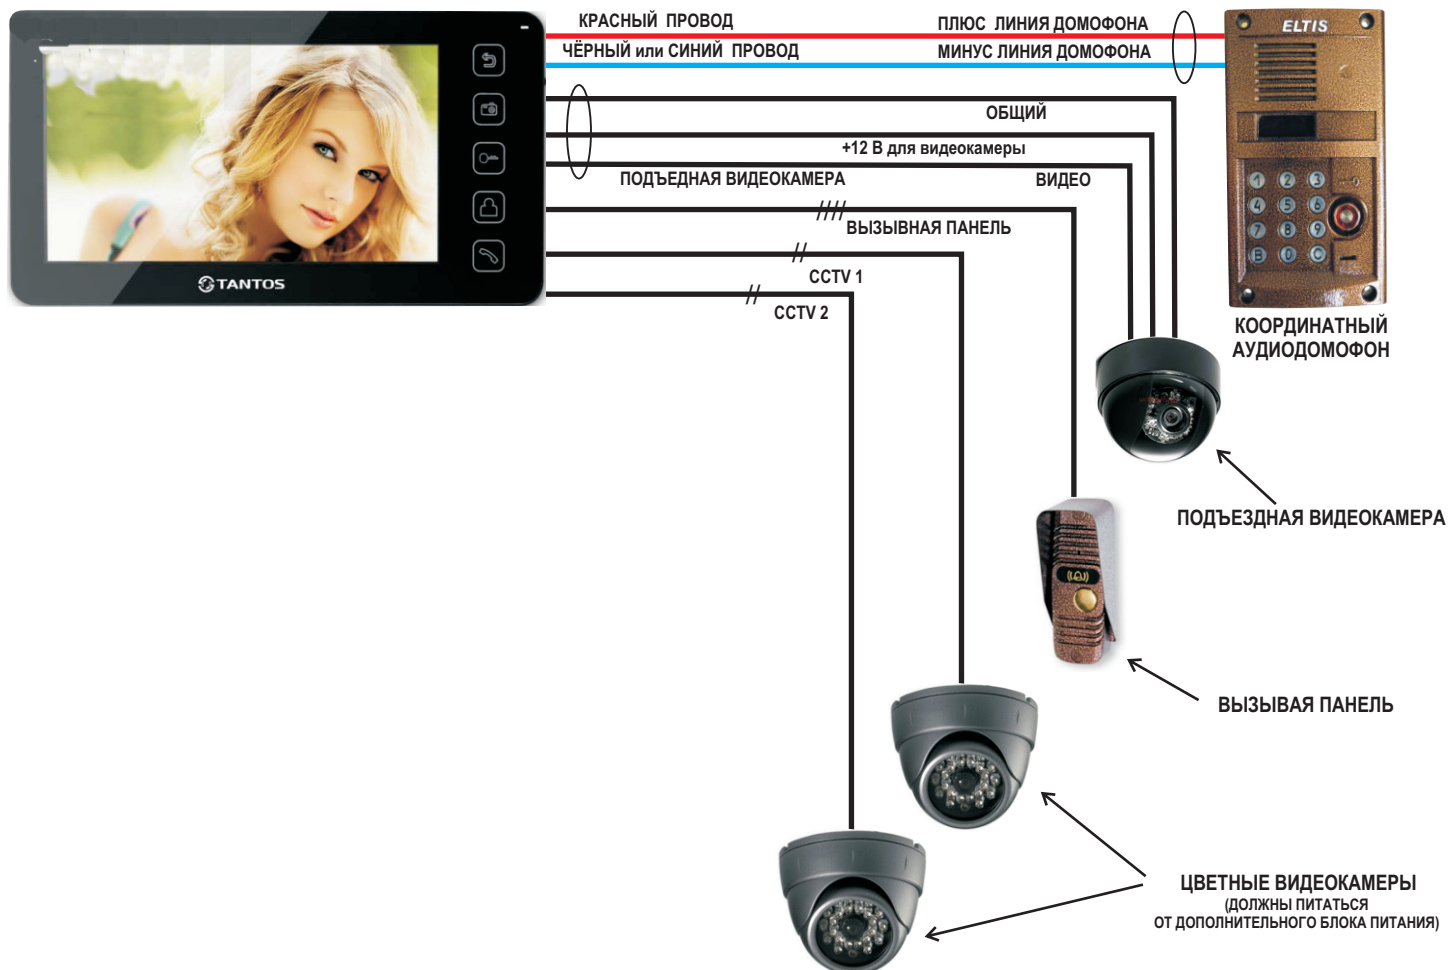

ЦВЕТНОЙ МОНИТОР ВИДЕОДОМОФОНА TANTOS PRIME MIRROR VIZIT (КООРДИНАТНЫЙ)

Современный **ЦВЕТНОЙ 7"** монитор видеодомофона **TANTOS PRIME MIRROR VIZIT** предназначен для полнофункциональной работы с подъездным координатным аудиодомофоном типа "Визит", "Элтис", "Цифрал".
 На первый вход подключается подъездная видеокамера.
 Остальные входы монитора работают в штатном режиме.

СХЕМА ПОДКЛЮЧЕНИЯ

РАЗЪЕМЫ ВХОДОВ: