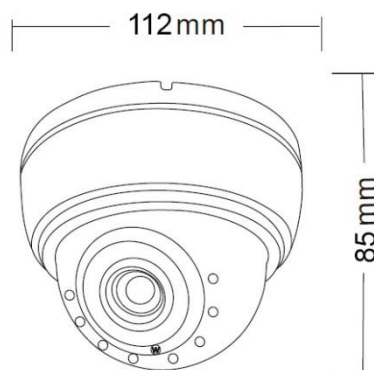

## Внутренняя купольная универсальная UVC видеокамера 1080P с функцией «День/Ночь»

Внутренняя купольная универсальная UVC видеокамера 1080P «День/Ночь», 1/2.8" Progressive CMOS Sensor, разрешение 2 Мр (1920 x 1080) 30 к/с, чувствительность: Цвет: 0.01Люкс, Ч/Б: 0.001Люкс (F1.8, AGC Вкл), 0 Люкс с ИК, механический ИК-фильтр, поддержка передачи видео на расстояние до 500м по коаксиальному кабелю, двухмегапиксельный фиксированный объектив f=3.6 мм. ИК подсветка до 20 метров, питание DC12В/300мА, -10°C ~ +60°C, ø112 x 85 мм, IP-54

### Габариты

### Технические параметры

Модель	TSc-Di1080pHDf(3.6)
Матрица	1/2.8" Progressive CMOS Sensor
Разрешение	<b>2 Мр</b>
Пиксели	1920 x 1080 PAL
Чувствительность	Цвет: 0.01Люкс, Ч/Б: 0.001Люкс (F1.8 AGC Вкл), 0 Люкс с ИК
День-Ночь	Авто
Объектив	f=3,6 мм фиксированный, M12
Электронный затвор	Авто: PAL 1/25-1/50,000 сек
Синхронизация	Внутренняя
Баланс белого	Авто
Видеовыход	Композитный (1.0Vp-p, 75Ом)
Сигнал/шум	>48dB (APU Выкл.)
Дальность ИК подсветки	20 м
Рабочая температура	-10°C ~ +60°C RH95% Макс.
Температура хранения	-20°C ~ +60°C RH95% Макс.
Питание	DC12V/300мА
Габариты	ø112 x 85 мм
Вес	280 г
Класс защиты	IP54