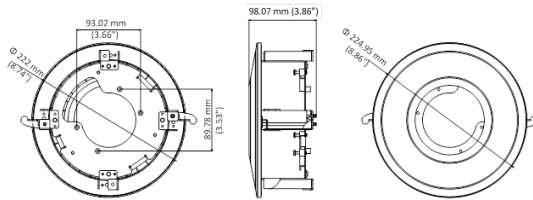

HIKVISION®

ПАСПОРТ ИЗДЕЛИЯ

Внутрипотолочный кронштейн

DS-1227ZJ-DM32

www.hikvision.ru

DS-1227ZJ-DM32

Общая информация

- Внутрипотолочный кронштейн
- Сталь + пластик сплав с напылением

Размеры

Внимание

- Кронштейн должен быть установлен на плоской поверхности стены
- Стена, на которую устанавливается кронштейн, должна выдерживать вес предполагаемой камеры и аксессуаров в трехкратном размере
- Максимальная грузоподъемность кронштейна – 3кг

Спецификации

Модель	DS-1227ZJ-DM32
Описание	Внутрипотолочный кронштейн
Цвет	Белый Ник
Назначение	Купольные камеры
Материал	Сталь и пластик
Размеры	Ø 224.95 × 98.07мм
Вес	660 гр

*Изображения и спецификации могут быть изменены без дополнительного уведомления.