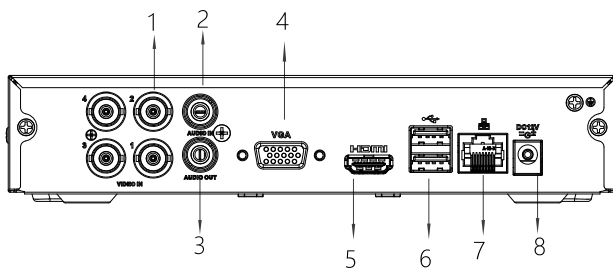

Задняя панель

1	Видеовходы BNC	5	Видеовыход HDMI
2	Аудиовход RCA	6	Интерфейс USB
3	Аудиовыход RCA	7	Сетевой интерфейс RJ-45
4	Видеовыход VGA	8	Вход питания 12 В (DC)