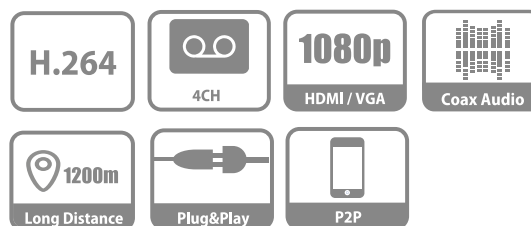

EZ-XVR1A04

4-канальный гибридный видеореги­стратор

- Сжатие видео H.264
- Поддержка видеовходов HDCVI/AHD/TVI/CVBS/IP
- До 5 IP-каналов с разрешением до 2 Мп, максимальный входящий поток 20 Мбит/с
- Увеличенная дальность передачи по коаксиальному кабелю
- Поддержка 1 накопителя SATA до 6 Тбайт