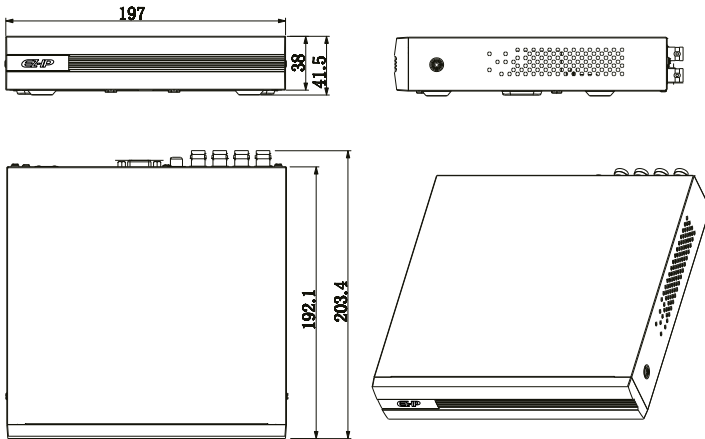

Размеры, мм

Задняя панель

- | | | | |
|---|----------------|---|-------------------------|
| 1 | Видеовходы BNC | 5 | Видеовыход HDMI |
| 2 | Аудиовход RCA | 6 | Интерфейс USB |
| 3 | Аудиовыход RCA | 7 | Сетевой интерфейс RJ-45 |
| 4 | Видеовыход VGA | 8 | Вход питания 12 В (DC) |