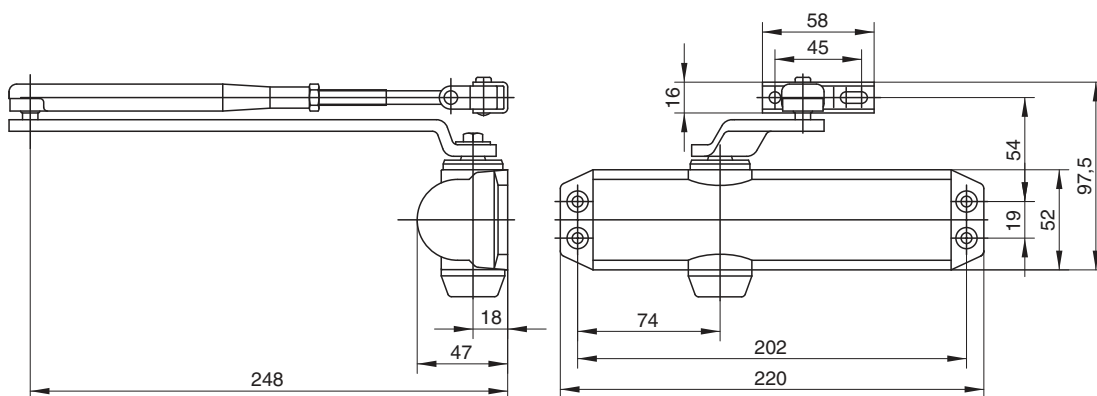

Характеристики DC120

- Не имеет сторонности, применим для дверей правого и левого открывания.
- Подходит для установки на противопожарные двери
- Отдельная регулировка скорости, тормоза открывания (BC) и конечной скорости закрывания
- Термодинамические клапаны для обеспечения стабильной работы
- Регулируемое усилие закрывания двери
- Угол открывания до 180° (105°)
- Стандартные цвета: серебристый EV1; белый RAL9016; коричневый RAL8014; черный RAL9005

CE	ASSA ABLOY Sicherheitstechnik GmbH Bildstockstra 72458 Albstadt	11						
	1162-CPD-0535	EN 1154:1996+A1:2002 +AC:2006	4	8	2/3/4	1	1	4
Dangerous substances: None