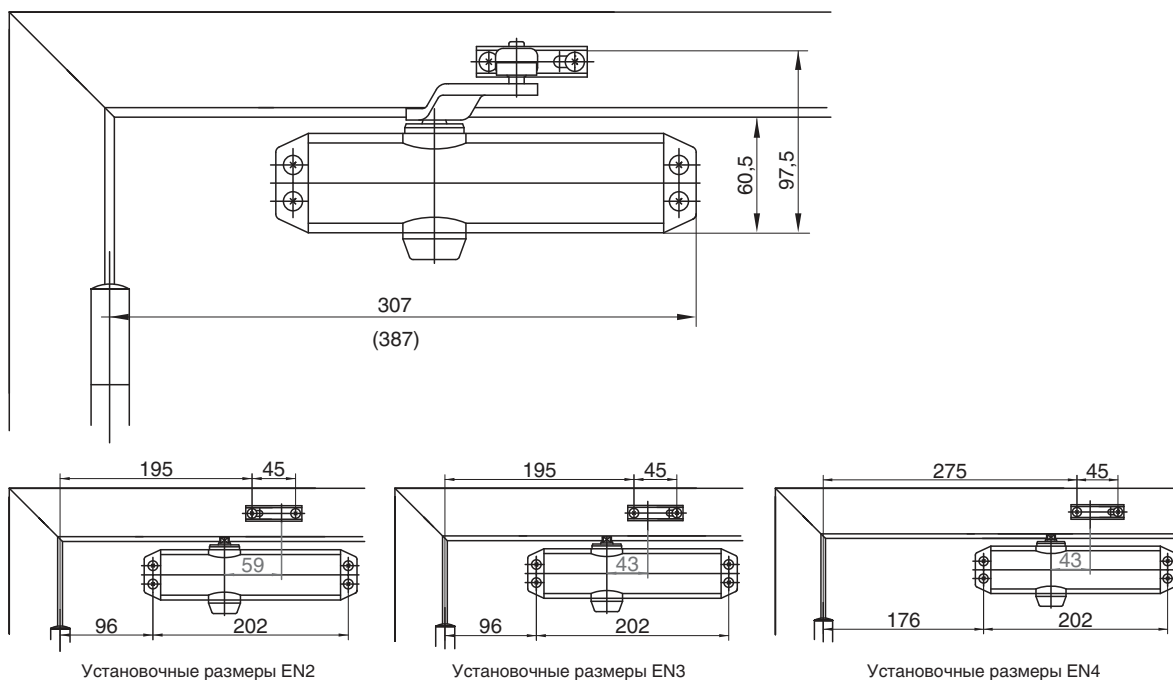

DC120 Технические характеристики

Технические характеристики

Регулируемое усилие закрывания	EN 2/3 (4)
Ширина дверного полотна до	950 мм (1100 мм)
Противопожарные двери	да
Направление открывания двери	Правые и левые двери
Скорость закрывания	Настраивается между 180°-0°
Конечная скорость закрывания	Настраивается между 15°-0°
Тормоз открывания	Настраивается свыше 75°
Вес	1,6 кг
Высота	52 мм
Глубина	47 мм
Длина	220 мм
Сертифицирован в соответствии с	DIN EN 1154
СЕ маркировка	да

Пример монтажа
На схеме показан монтаж с внешней стороны двери

Дополнительную информацию вы можете найти в Интернете по адресу: www.abloy.ru

Спецификация для DC120

1. Дверной доводчик ASSA ABLOY DC120 с шестеренно-реечной технологией в соответствии с DIN EN 1154
2. Регулируемое усилие закрывания, EN 2/3 (4), для дверей шириной до 950 мм (1100 мм)
   - Плавно регулируются параметры скорости закрывания, конечной скорости закрывания и тормоз открывания
   - Подходит для установки на противопожарные двери
   - С СЕ маркировкой
   - Подходит для дверей правого и левого открывания

Цвет:

- Серебристый EV1
- Белый RAL9016
- Коричневый RAL8014
- Черный RAL9005

Описание

DC120 EN 2/3 (4), серебристый EV1
DC120 EN 2/3 (4), белый RAL 9016
DC120 EN 2/3 (4), коричневый RAL8014
DC120 EN 2/3 (4), черный RAL9005

Описание

Пластина параллельной тяги A154, серебристая EV1
Пластина параллельной тяги A154, белая RAL9016
Пластина параллельной тяги A154, коричневая RAL8014
Пластина параллельной тяги A154, черная RAL9005

ООО Аблой
127273 Москва
Ул. Отрадная, д.2Б, стр. 7
Тел. +7 (495) 937-5090
Факс +7 (495) 937-5091
e-mail: info@abloy.ru