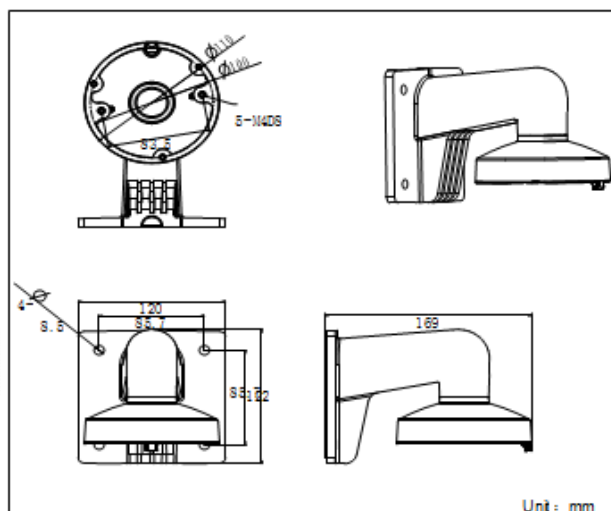

Настенный кронштейн F-AY10026

ПАСПОРТ ИЗДЕЛИЯ

Общая информация

- Алюминиевый сплав
- Улучшенный дизайн влагозащиты

Размеры

Внимание

- Кронштейн должен быть установлен на плоскую поверхность стены
- Водонепроницаемая резиновая прокладка в комплекте
- Стена, на которую устанавливается кронштейн, должна выдерживать вес предполагаемой камеры и аксессуаров в трехкратном размере
- Максимальная грузоподъемность кронштейна – 4.5кг

Спецификации

Модель	F-AU10026
Описание	Настенный кронштейн
Цвет	Белый
Назначение	Для купольных камер
Материал	Алюминиевый сплав
Размеры	123 × 180 × 227.8мм
Вес (нетто)	1,205кг

*Изображения и спецификации могут быть изменены без дополнительного уведомления.