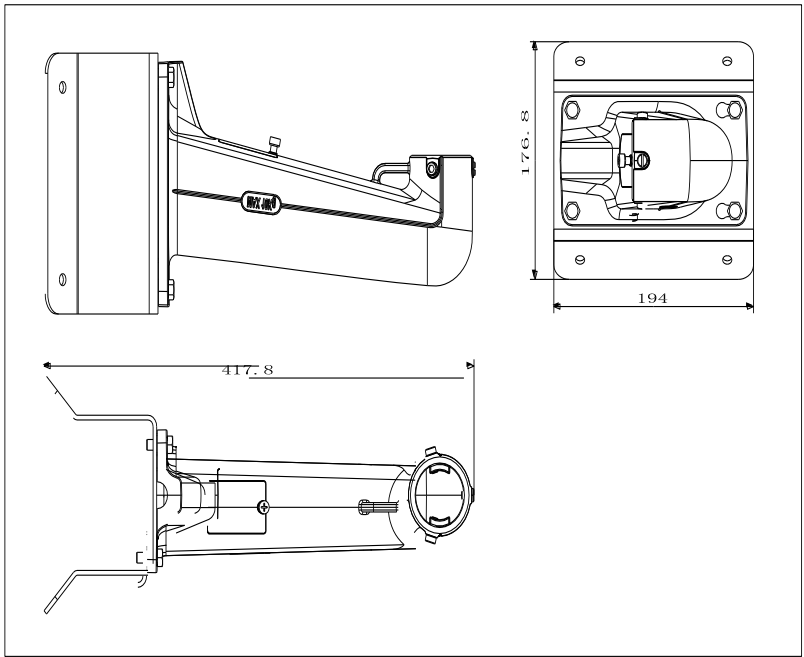

* Изображения и спецификации могут быть изменены без дополнительного уведомления.
* За подробной информацией обращайтесь к вашему персональному менеджеру.