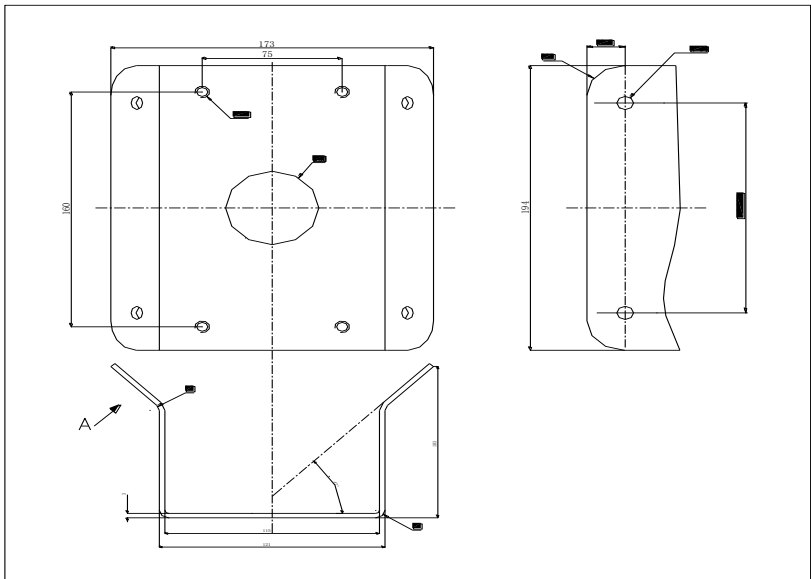

* Изображения и спецификации могут быть изменены без дополнительного уведомления.
* За подробной информацией обращайтесь к вашему персональному менеджеру.